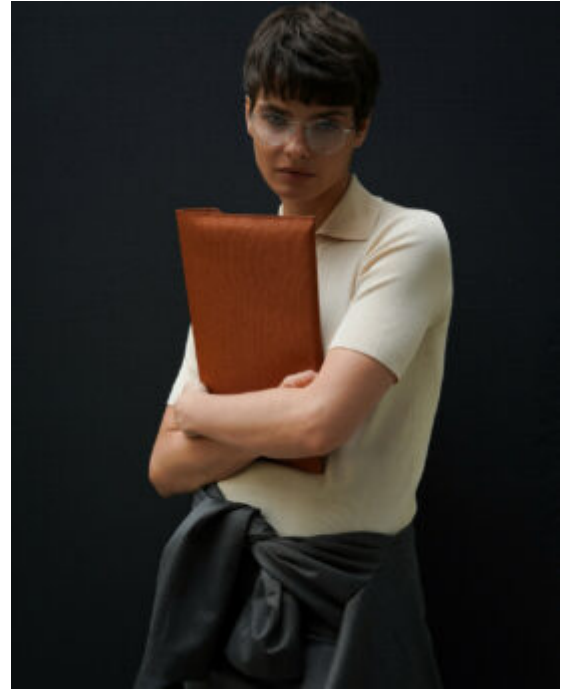

TRUE MODELS

Valeriia Ezub

172 | 83 / 62 / 91 / 39 | Brown / Green Gray