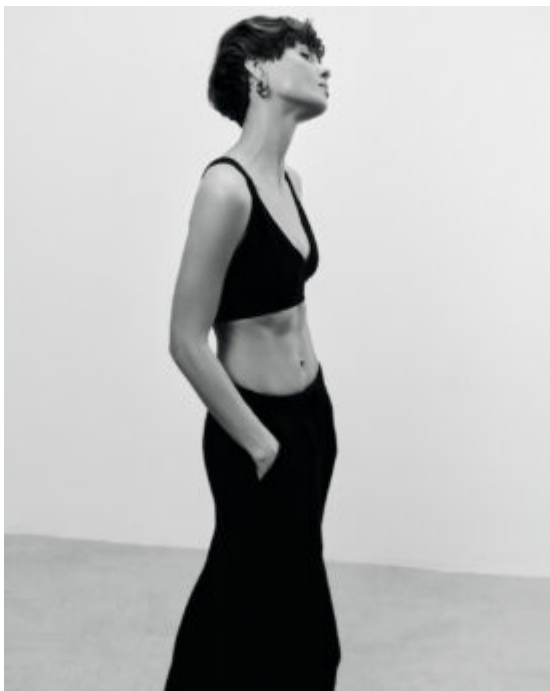

TRUE MODELS

Valeriia Ezub

172 | 83 / 62 / 91 / 39 | Brown / Green Gray

TRUE MODELS

Valeria Ezub

172 | 83 / 62 / 91 / 39 | Brown / Green Gray

TRUE MODELS

Valeriia Ezub

172 | 83 / 62 / 91 / 39 | Brown / Green Gray

TRUE MODELS

Valeriia Ezub

172 | 83 / 62 / 91 / 39 | Brown / Green Gray

TRUE MODELS

Valeria Ezub

172 | 83 / 62 / 91 / 39 | Brown / Green Gray

TRUE MODELS

Valeriia Ezub

172 | 83 / 62 / 91 / 39 | Brown / Green Gray

TRUE MODELS

Valeriia Ezub

172 | 83 / 62 / 91 / 39 | Brown / Green Gray

TRUE MODELS

Valeriia Ezub

172 | 83 / 62 / 91 / 39 | Brown / Green Gray